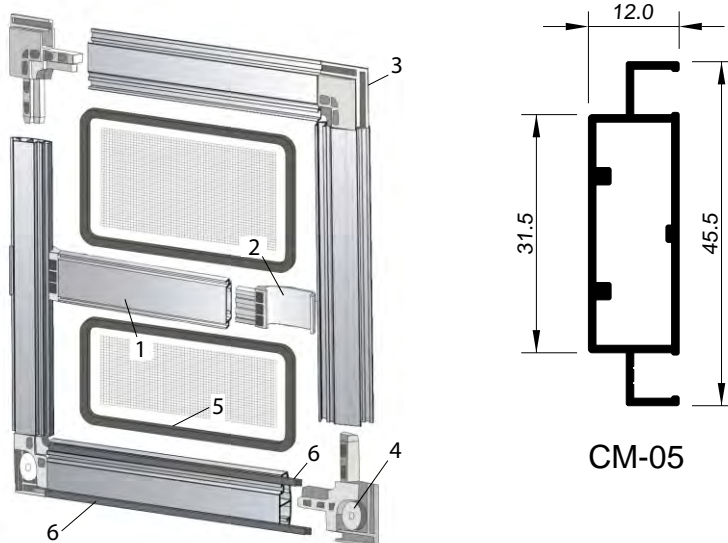

Série Mosquiteira CM

2021.07.20

REDE MOSQUITEIRA MONTAGEM EM PERFIL DE CORRER

- 1 - Perfil CM-04
- 2 - Esquadro Superior
- 3 - Esquadro Inferior C/ Rolamento
- 4 - Rede Mosquiteira
- 5 - Borracha CM
- 6 - Vedante de Pelúcia

COMPLEMENTO PARA REFORÇO CENTRAL

ESQUADROS/UNIÕES EM POLIAMIDA BRANCA/PRETA

PERFIS EM ALUMÍNIO NAS CORES RAL

TELA MOSQUITEIRA IGNÍFUGA

PELÚCIA EM POLIPROPILENO

- 1 - Perfil Central de Reforço CM-05
- 2 - Peça de União CM-05
- 3 - Esquadro Superior
- 4 - Esquadro Inferior C/ Rolamento
- 5 - Borracha CM
- 6 - Vedante de Pelúcia