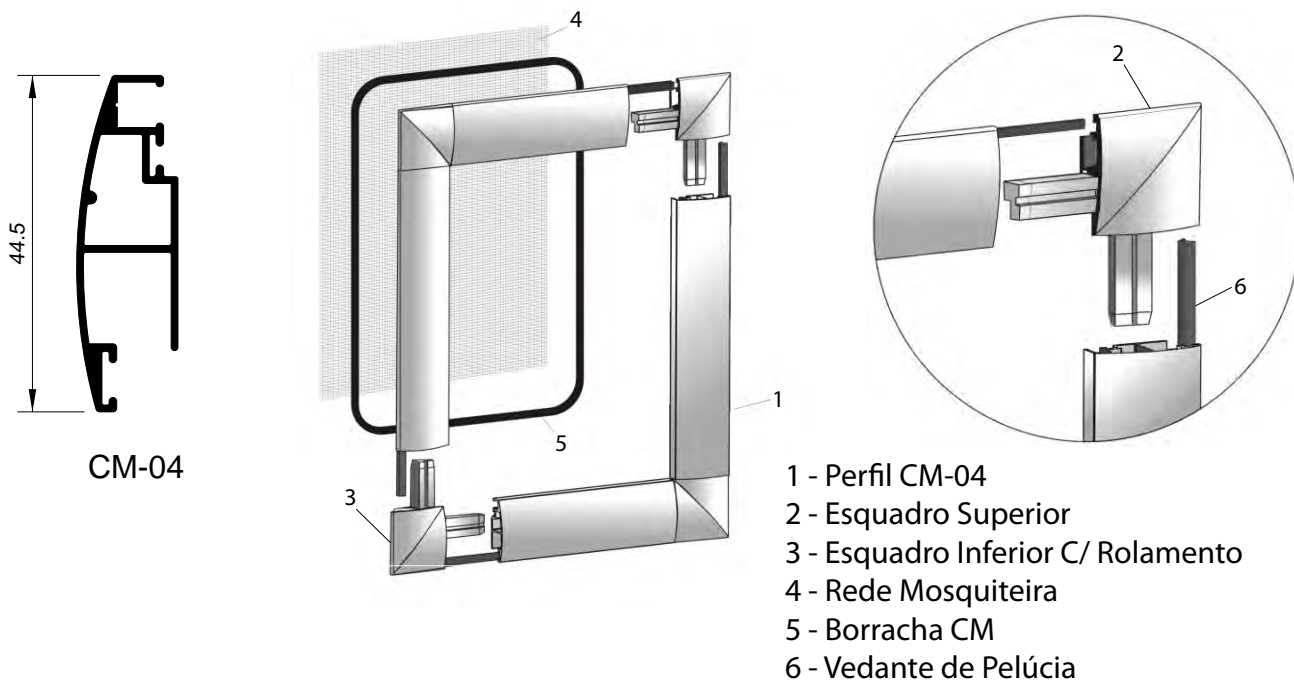

Série Mosquiteira CM

2021.07.20

REDE MOSQUITEIRA MONTAGEM EM PERFIL DE CORRER

- 1 - Perfil CM-04
- 2 - Esquadro Superior
- 3 - Esquadro Inferior C/ Rolamento
- 4 - Rede Mosquiteira
- 5 - Borracha CM
- 6 - Vedante de Pelúcia

COMPLEMENTO PARA REFORÇO CENTRAL

ESQUADROS/UNIÕES EM POLIAMIDA BRANCA/PRETA

PERFIS EM ALUMÍNIO NAS CORES RAL

TELA MOSQUITEIRA IGNÍFUGA

PELÚCIA EM POLIPROPILENO

- 1 - Perfil Central de Reforço CM-05
- 2 - Peça de União CM-05
- 3 - Esquadro Superior
- 4 - Esquadro Inferior C/ Rolamento
- 5 - Borracha CM
- 6 - Vedante de Pelúcia