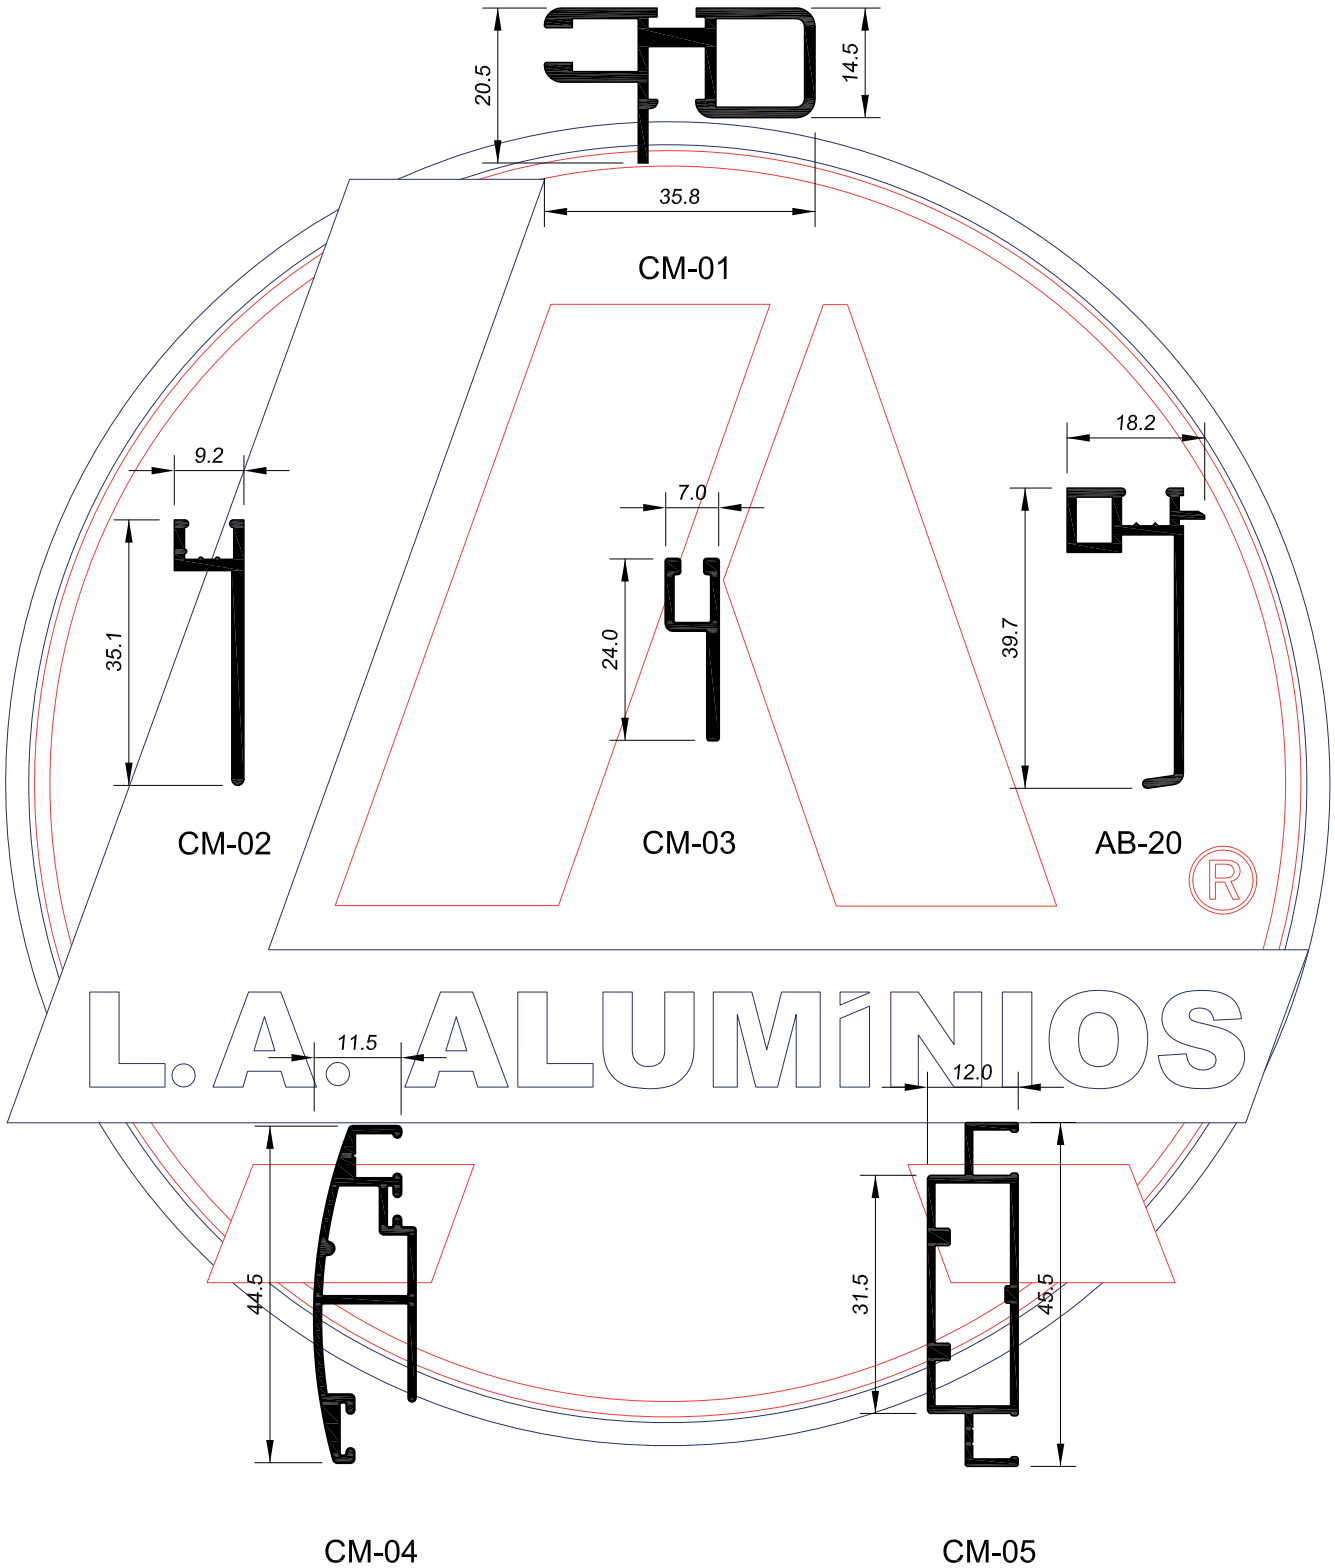

VISITE O N/SITE:

w.aluminios.la

E. Mail: geral@aluminios.la

+351 212 268 560

+351 917 729 040

CLASS +
A EFICIÊNCIA TEM CLASSE

PROFESSION ALUMINIUM

Série Mosquiteira CM

2021.07.20